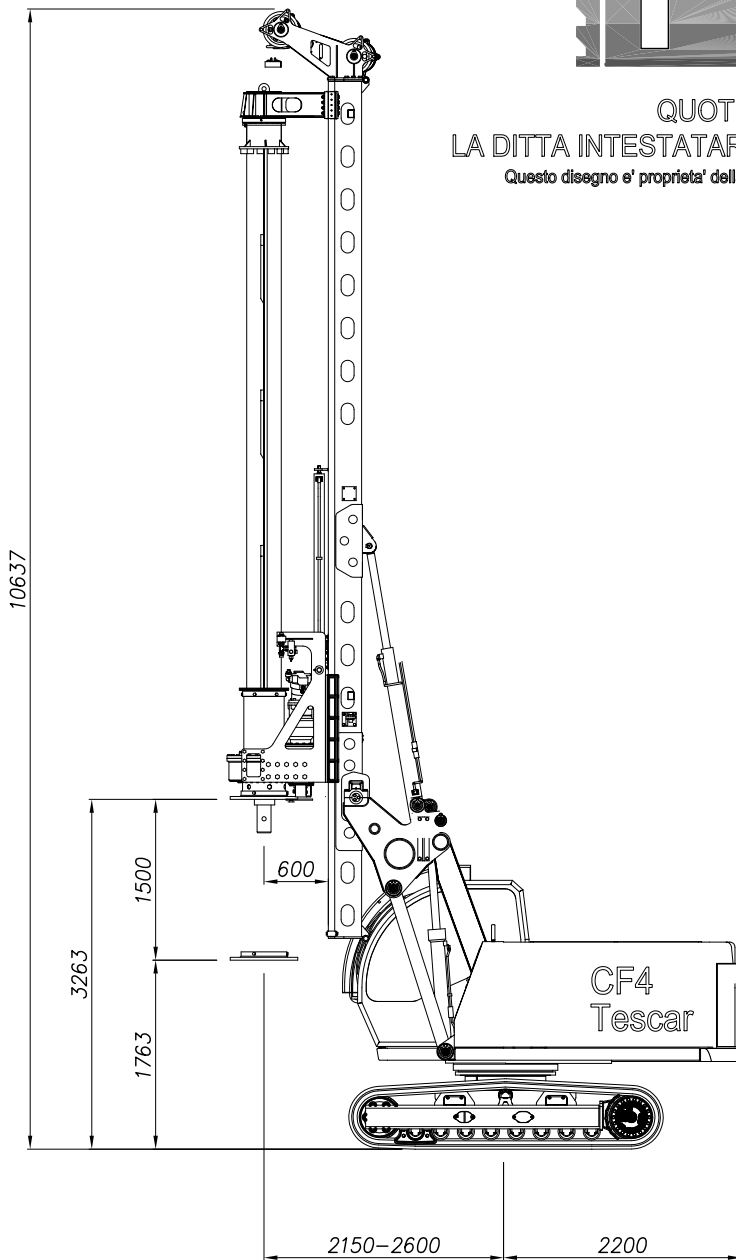

CF4

TES CAR srl
via Flaminia II, 18
60027 OSIMO - AN - ITALY

Tel: 0039.071.7231883
0039.071.714372
Fax: 0039.071.714416

QUOTE E DISEGNI SONO INDICATIVI
LA DITTA INTESTATARIA SI RISERVA DI MODIFICARE DISEGNI E QUOTE

Questo disegno e' proprieta' della ditta intestataria e non puo' essere riprodotto o divulgato senza la sua autorizzazione.

DATI TECNICI:

MOTORE 74 KW / 100 KW

COPPIA: 4000 Kgm

CINGOLO ALLARGABILE

PROFONDITA': 24 metri

DIAMETRO MASSIMO: 1000 mm

DIAMETRO MINIMO: 400 mm

ARGANO PRINCIPALE: 5000 Kg

ARGANO AUSILIARIO: 2000 Kg

PESO: 15000 Kg

This document was created with Win2PDF available at <http://www.daneprairie.com>.
The unregistered version of Win2PDF is for evaluation or non-commercial use only.