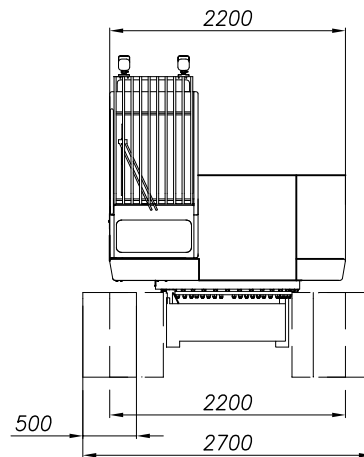

Questo disegno e' proprieta' della ditta intestataria e non puo' essere riprodotto o divulgato senza la sua autorizzazione.

DATI TECNICI:

MOTORE 74 KW / 100 KW

COPPIA: 4000 Kgm

CINGOLO ALLARGABILE

PROFONDITA': 24 metri

DIAMETRO MASSIMO: 1000 mm

DIAMETRO MINIMO: 400 mm

ARGANO PRINCIPALE: 5000 Kg

ARGANO AUSILIARIO: 2000 Kg

PESO: 15000 Kg

This document was created with Win2PDF available at <http://www.daneprairie.com>.
The unregistered version of Win2PDF is for evaluation or non-commercial use only.