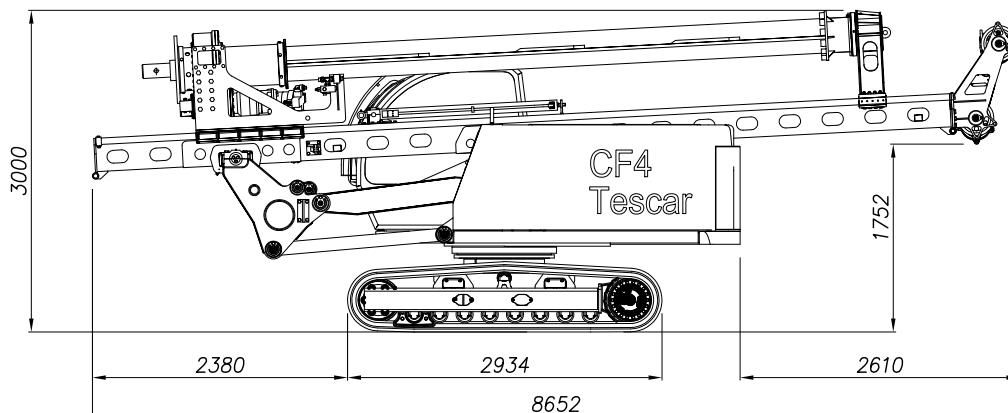

Questo disegno e' proprieta' della ditta intestataria e non puo' essere riprodotto o divulgato senza la sua autorizzazione.

DATI TECNICI:

MOTORE 74 KW / 100 KW

COPPIA: 4000 Kgm

CINGOLO ALLARGABILE

PROFONDITA': 24 metri

DIAMETRO MASSIMO: 1000 mm

DIAMETRO MINIMO: 400 mm

ARGANO PRINCIPALE: 5000 Kg

ARGANO AUSILIARIO: 2000 Kg

PESO: 15000 Kg

This document was created with Win2PDF available at <http://www.daneprairie.com>.
The unregistered version of Win2PDF is for evaluation or non-commercial use only.